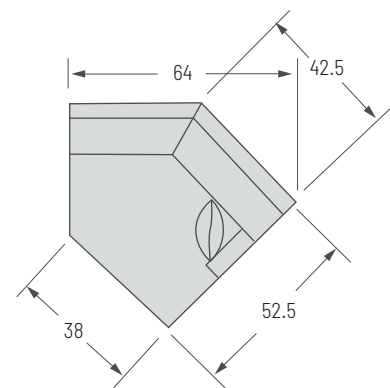

2145-E1 Ethan Inside Corner
 W37 D37 H34
 Inside Seat W21 D21

2145-A1 Ethan Armless
 W25 D37 H34
 Inside Seat W25 D21

2145-CU Ethan Wedge
 W73 D42 H34
 Wall Space 50"

2145-WL Ethan Left Arm Wedge
 W75 D52.5 H34
 Inside Seat W52 D21