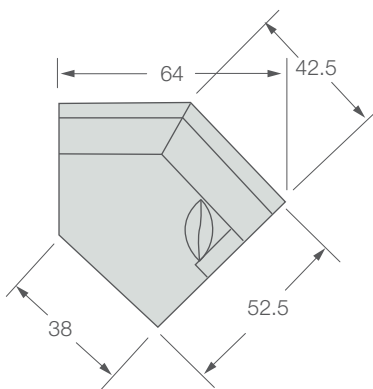

### 2145 Ethan Sectional Series Components

1/4" = 1' Scale

**2145-DL Ethan Left Arm Davenport**  
 W92 D37 H34

**2145-DR Ethan Right Arm Davenport**  
 W92 D37 H34

**2145-SL Ethan Left Arm Sofa**  
**2145-QL Ethan Left Arm Queen Sleeper**  
 W80 D37 H34

**2145-SR Ethan Right Arm Sofa**  
**2145-QR Ethan Right Arm Queen Sleeper**  
 W80 D37 H34

**2145-LL Ethan Left Arm Loveseat**  
 W55 D37 H34

**2145-LR Ethan Right Arm Loveseat**  
 W55 D37 H34

**2145-CL Ethan Left Arm Chaise**  
W30 D60 H34

**2145-CR Ethan Right Arm Chaise**  
W30 D60 H34

**2145-LO Ethan Armless Loveseat**  
W50 D37 H34

**2145-WL Ethan Left Arm Wedge**  
W75 D52.5 H34

**2145-WR Ethan Right Arm Wedge**  
W75 D52.5 H34

**2145-E1 Ethan Corner**  
W37 D37 H34