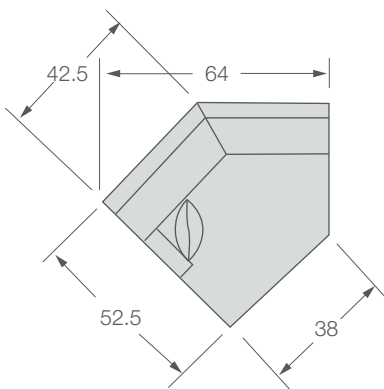

### 2145 Ethan Sectional Series Components

1/4" = 1' Scale

**2145-DL Ethan Left Arm Davenport**  
 W92 D37 H34

**2145-DR Ethan Right Arm Davenport**  
 W92 D37 H34

**2145-SL Ethan Left Arm Sofa**  
**2145-QL Ethan Left Arm Queen Sleeper**  
 W80 D37 H34

**2145-SR Ethan Right Arm Sofa**  
**2145-QR Ethan Right Arm Queen Sleeper**  
 W80 D37 H34

**2145-LL Ethan Left Arm Loveseat**  
 W55 D37 H34

**2145-LR Ethan Right Arm Loveseat**  
 W55 D37 H34

**2145-CL Ethan Left Arm Chaise**  
W30 D60 H34

**2145-CR Ethan Right Arm Chaise**  
W30 D60 H34

**2145-LO Ethan Armless Loveseat**  
W50 D37 H34

**2145-WL Ethan Left Arm Wedge**  
W75 D52.5 H34

**2145-WR Ethan Right Arm Wedge**  
W75 D52.5 H34

**2145-E1 Ethan Corner**  
W37 D37 H34

**2145-CU Ethan Wedge**  
W73 D42 H34  
Wall Space 50"

**2145-A1 Ethan Armless**  
W25 D37 H34